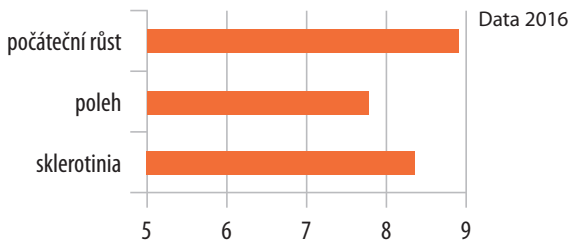

SILESIA

Výnos semene* 113 %

UTM 2390

* průměr odrůd Tundra, Moravians, 2011-2012

Plastická odrůda, zralostí na rozmezí velmi rané a rané odrůdy. Rostliny středně vysoké, barva květu fialová, semeno se žlutou barvou pupku. Odolná proti polehání. Výška nasazení prvního lusku středně vysoká. Snáší výsev do širších řádků.

| | |
|-------------------------|-------------------|
| Ranost | R-VR |
| Typ rostliny | keříkovitý |
| Výška rostliny | střední |
| Výška 1. lusku | střední až vysoké |
| Odolnost proti polehání | dobrá |
| Barva semene | světle žlutá |
| Barva jizvy | žlutá |
| Vhodnost pro BIO | vhodná |
| Obvyklý výsevek | 120-140 kg/ha |