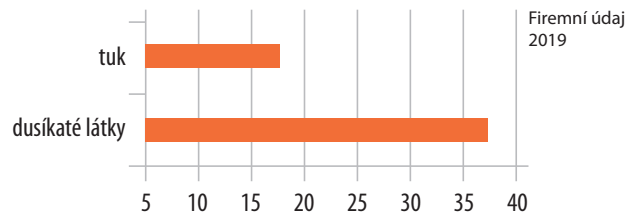

MARZENA

Zralost: SR (00)

UTM 2375

Velmi raná odrůda s výnosovým potenciálem, vhodná do všech výrobních oblastí. Rostliny mají rychlý počáteční růst. Odrůda s nízkou HTS a vysokým obsahem tuku, vhodná ke krmenému využití.

Ranost	velmi raná
Typ rostliny	vzpřímený
Výška rostliny	středně vysoká
Výška 1. lusku	střední
Odolnost proti polehání	vysoká
Barva semene	žlutá
Barva jizvy	světlá
Počet rostlin/m²	64-67
Obvyklý výsevek	140-150 kg/ha

Přepočtený výnos v % na 14 % vlhkost

Majitel odrůdy:
Semences Prograin Inc.,
Kanada

Zástupce pro ČR:
Prograin Zia, s.r.o.