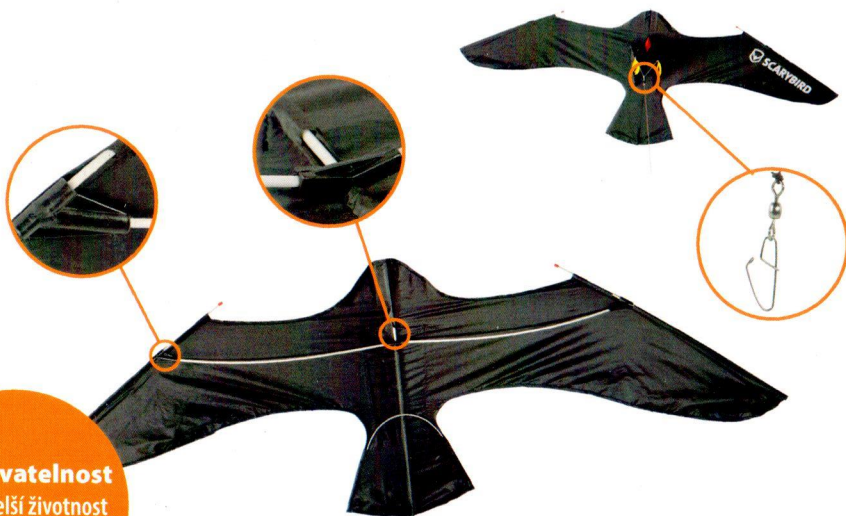

> ROBUSTNÍ!