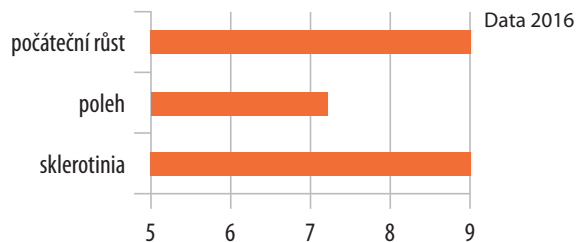

BOHEMIANS

UTM 2375

Velmi raná odrůda s průměrnou délkou vegetace 131 dní.
 Odolná vůči chladu. Nasazení prvního lusku středně vysoké, vyšší rostlina.
 Odolná proti patogenům. Průměrný obsah proteinu.

Ranost	VR
Typ rostliny	mírně keříkovitý
Výška rostliny	nízká až střední
Výška 1. lusku	středně vysoké
Odolnost proti poléhání	dobrá
Barva semene	světle žlutá
Barva jizvy	žlutá
Vhodnost pro BIO	méně vhodná
Obvyklý výsevek	120-140 kg/ha